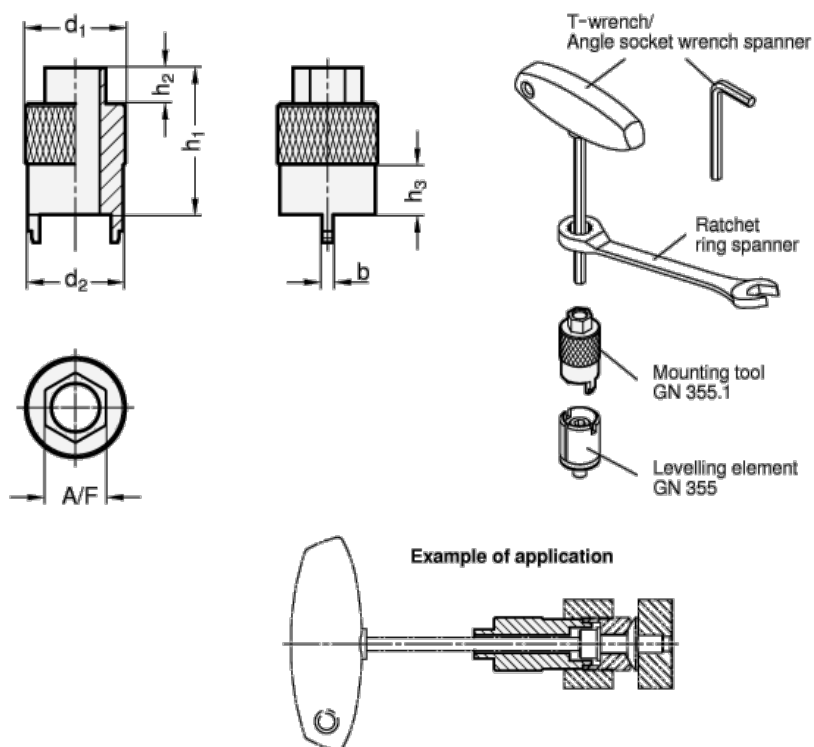

Varenummer: 20355130

Beskrivelse: E+G Monteringsværktøj, GN 355.1-30

Mål

A/F	= 17
b	= 4
d1	= 30
d2	= 28.5
h1	= 48
h2	= 12
h3	= 15
Max moment tryk i Nm	= 100

Vægt i (g) = 155